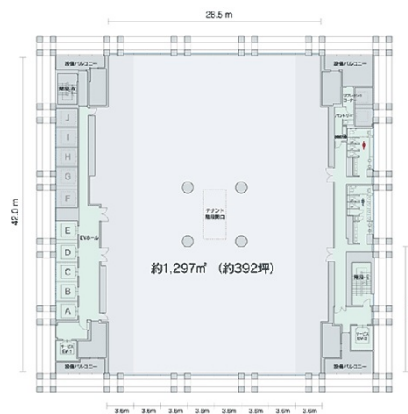

リージャス（赤坂Kタワー） 4階8坪

東京都港区元赤坂1-2-7

物件MAP

賃貸条件	
月額賃料	相談
坪数	8坪
坪単価	相談
共益費	相談
礼金	相談
敷金（保証金）	相談
階数	4階（4名用）
入居可能日	相談

ビル情報	
所在地	東京都港区元赤坂1-2-7
最寄り駅	東京メトロ丸ノ内線 赤坂見附駅 徒歩1分 東京メトロ銀座線 赤坂見附駅 徒歩1分 東京メトロ半蔵門線 永田町駅 徒歩3分 東京メトロ有楽町線 永田町駅 徒歩3分
エリア	赤坂・青山・六本木エリア
竣工	2012年1月
耐震	新耐震基準
階数	地上30階 地下1階
用途	レンタルオフィス
構造	

設備情報	
エレベーター	14基
空調	個別空調
OAフロア	
基準階天井高	
光ファイバー	有り
トイレ	男女別・室外
セキュリティ	有り
駐車場	有り

事務所移転の簡単検索サイト

Quick Service

クイックサービス

リージャス（赤坂Kタワー） 4階8坪 東京都港区元赤坂1-2-7

赤坂・青山・六本木エリア（ビルID：0040769）の賃貸オフィス

貸事務所・レンタルオフィス・オフィス移転ならQuickService