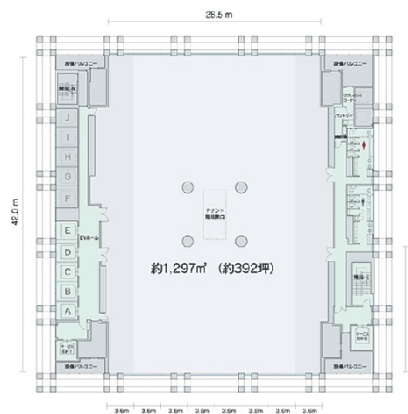

リージャス（赤坂Kタワー） 4階2坪

東京都港区元赤坂1-2-7

物件MAP

賃貸条件	
月額賃料	相談
坪数	2坪
坪単価	相談
共益費	相談
礼金	相談
敷金（保証金）	相談
階数	4階（1名用）
入居可能日	相談

ビル情報	
所在地	東京都港区元赤坂1-2-7
最寄り駅	東京メトロ丸ノ内線 赤坂見附駅 徒歩1分 東京メトロ銀座線 赤坂見附駅 徒歩1分 東京メトロ半蔵門線 永田町駅 徒歩3分 東京メトロ有楽町線 永田町駅 徒歩3分
エリア	赤坂・青山・六本木エリア
竣工	2012年1月
耐震	新耐震基準
階数	地上30階 地下1階
用途	レンタルオフィス
構造	