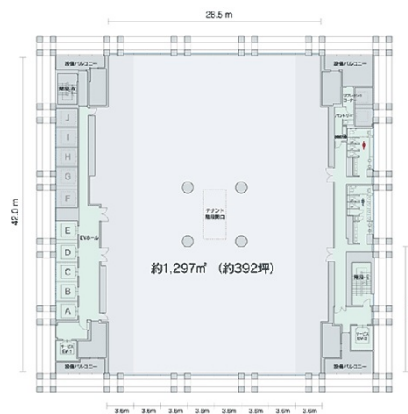

リージャス（赤坂Kタワー） 4階2坪

東京都港区元赤坂1-2-7

物件MAP

賃貸条件	
月額賃料	相談
坪数	2坪
坪単価	相談
共益費	相談
礼金	相談
敷金（保証金）	相談
階数	4階（1名用）
入居可能日	相談

ビル情報	
所在地	東京都港区元赤坂1-2-7
最寄り駅	東京メトロ丸ノ内線 赤坂見附駅 徒歩1分 東京メトロ銀座線 赤坂見附駅 徒歩1分 東京メトロ半蔵門線 永田町駅 徒歩3分 東京メトロ有楽町線 永田町駅 徒歩3分
エリア	赤坂・青山・六本木エリア
竣工	2012年1月
耐震	新耐震基準
階数	地上30階 地下1階
用途	レンタルオフィス
構造	

設備情報	
エレベーター	14基
空調	個別空調
OAフロア	
基準階天井高	
光ファイバー	有り
トイレ	男女別・室外
セキュリティ	有り
駐車場	有り

事務所移転の簡単検索サイト

Quick Service

クイックサービス

リージャス（赤坂Kタワー） 4階2坪 東京都港区元赤坂1-2-7

赤坂・青山・六本木エリア（ビルID：0040769）の賃貸オフィス

貸事務所・レンタルオフィス・オフィス移転ならQuickService