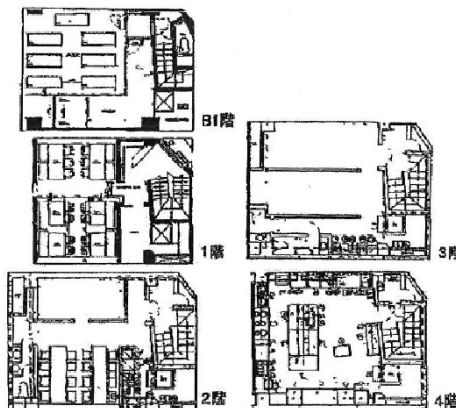

# TOMOビル 地下1階18.63坪

東京都新宿区歌舞伎町1-28-3

## 物件MAP

賃貸条件	
月額賃料	480,000円 (税別)
坪数	18.63坪
坪単価	25,765円 (税別)
共益費	55,890円
礼金	2ヶ月
敷金 (保証金)	10ヶ月
階数	B1階
入居可能日	即日

ビル情報	
所在地	東京都新宿区歌舞伎町1-28-3
最寄り駅	西武新宿線 西武新宿駅 徒歩1分 JR中央・総武線 新宿駅 徒歩8分 JR中央線(快速) 新宿駅 徒歩8分 JR山手線 新宿駅 徒歩8分
エリア	新宿・新宿御苑エリア
竣工	1967年8月
耐震	旧耐震基準
階数	地上4階 地下1階
用途	店舗
構造	SRC造