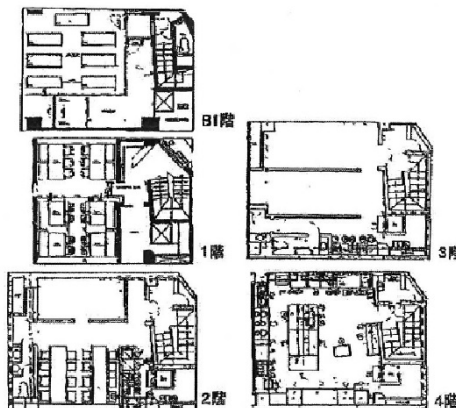

# TOMOビル 地下1階18.63坪

東京都新宿区歌舞伎町1-28-3

## 物件MAP

賃貸条件	
月額賃料	480,000円 (税別)
坪数	18.63坪
坪単価	25,765円 (税別)
共益費	55,890円
礼金	2ヶ月
敷金 (保証金)	10ヶ月
階数	B1階
入居可能日	即日

ビル情報	
所在地	東京都新宿区歌舞伎町1-28-3
最寄り駅	西武新宿線 西武新宿駅 徒歩1分 JR中央・総武線 新宿駅 徒歩8分 JR中央線(快速) 新宿駅 徒歩8分 JR山手線 新宿駅 徒歩8分
エリア	新宿・新宿御苑エリア
竣工	1967年8月
耐震	旧耐震基準
階数	地上4階 地下1階
用途	店舗
構造	SRC造

設備情報	
エレベーター	1基
空調	個別空調
OAフロア	その他
基準階天井高	
光ファイバー	調査中
トイレ	男女共用・室外
セキュリティ	調査中
駐車場	調査中

事務所移転の簡単検索サイト

Quick Service

クイックサービス

**TOMOビル 地下1階18.63坪** 東京都新宿区歌舞伎町1-28-3

新宿・新宿御苑エリア (ビルID: 0040764) の賃貸オフィス

貸事務所・レンタルオフィス・オフィス移転ならQuickService