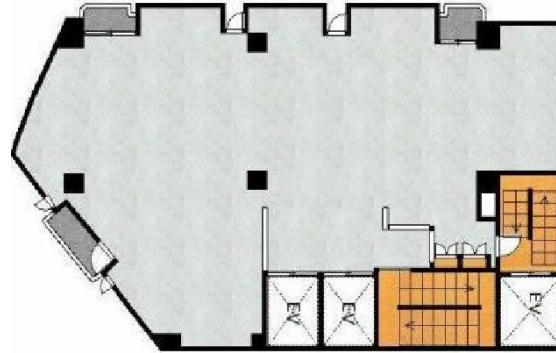

## 物件MAP

賃貸条件	
月額賃料	1,338,480円 (税別)
坪数	60.84坪
坪単価	22,000円 (税別)
共益費	182,520円
礼金	無し
敷金 (保証金)	10ヶ月
階数	3階
入居可能日	即日

ビル情報	
所在地	東京都新宿区歌舞伎町1-26-6
最寄り駅	西武新宿線 西武新宿駅 徒歩1分 JR山手線 新宿駅 徒歩7分 小田急小田原線 新宿駅 徒歩7分
エリア	新宿・新宿御苑エリア
竣工	1978年12月
耐震	旧耐震基準
階数	地上9階 地下1階
用途	店舗
構造	SRC造