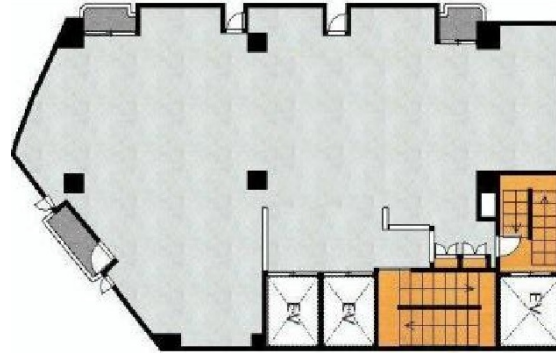

灯ビル 3階60.84坪

東京都新宿区歌舞伎町1-26-6

物件MAP

賃貸条件	
月額賃料	1,338,480円（税別）
坪数	60.84坪
坪単価	22,000円（税別）
共益費	182,520円
礼金	無し
敷金（保証金）	10ヶ月
階数	3階
入居可能日	即日

ビル情報	
所在地	東京都新宿区歌舞伎町1-26-6
最寄り駅	西武新宿線 西武新宿駅 徒歩1分 JR山手線 新宿駅 徒歩7分 小田急小田原線 新宿駅 徒歩7分
エリア	新宿・新宿御苑エリア
竣工	1978年12月
耐震	旧耐震基準
階数	地上9階 地下1階
用途	店舗
構造	SRC造

設備情報	
エレベーター	3基
空調	個別空調
OAフロア	その他
基準階天井高	
光ファイバー	有り
トイレ	無し
セキュリティ	有り
駐車場	無し

事務所移転の簡単検索サイト

Quick Service

クイックサービス

灯ビル 3階60.84坪 東京都新宿区歌舞伎町1-26-6

新宿・新宿御苑エリア（ビルID：0040763）の賃貸オフィス

貸事務所・レンタルオフィス・オフィス移転ならQuickService