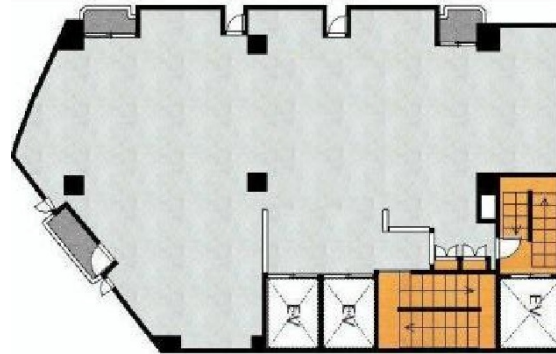

灯ビル 5階60.84坪

東京都新宿区歌舞伎町1-26-6

物件MAP

| 賃貸条件 | |
|----------|-----------------|
| 月額賃料 | 1,338,480円 (税別) |
| 坪数 | 60.84坪 |
| 坪単価 | 22,000円 (税別) |
| 共益費 | 182,520円 |
| 礼金 | 無し |
| 敷金 (保証金) | 10ヶ月 |
| 階数 | 5階 |
| 入居可能日 | 即日 |

| ビル情報 | |
|------|--|
| 所在地 | 東京都新宿区歌舞伎町1-26-6 |
| 最寄り駅 | 西武新宿線 西武新宿駅 徒歩1分 JR山手線 新宿駅 徒歩7分 小田急小田原線 新宿駅 徒歩7分 |
| エリア | 新宿・新宿御苑エリア |
| 竣工 | 1978年12月 |
| 耐震 | 旧耐震基準 |
| 階数 | 地上9階 地下1階 |
| 用途 | 店舗 |
| 構造 | SRC造 |