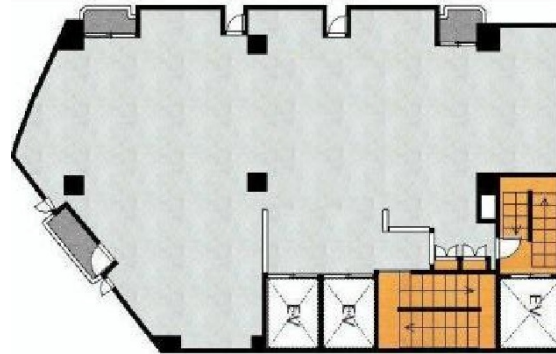

灯ビル 5階60.84坪

東京都新宿区歌舞伎町1-26-6

物件MAP

賃貸条件	
月額賃料	1,338,480円 (税別)
坪数	60.84坪
坪単価	22,000円 (税別)
共益費	182,520円
礼金	無し
敷金 (保証金)	10ヶ月
階数	5階
入居可能日	即日

ビル情報	
所在地	東京都新宿区歌舞伎町1-26-6
最寄り駅	西武新宿線 西武新宿駅 徒歩1分 JR山手線 新宿駅 徒歩7分 小田急小田原線 新宿駅 徒歩7分
エリア	新宿・新宿御苑エリア
竣工	1978年12月
耐震	旧耐震基準
階数	地上9階 地下1階
用途	店舗
構造	SRC造

設備情報	
エレベーター	3基
空調	個別空調
OAフロア	その他
基準階天井高	
光ファイバー	有り
トイレ	無し
セキュリティ	有り
駐車場	無し

事務所移転の簡単検索サイト

Quick Service

クイックサービス

灯ビル 5階60.84坪 東京都新宿区歌舞伎町1-26-6

新宿・新宿御苑エリア (ビルID: 0040763) の賃貸オフィス

貸事務所・レンタルオフィス・オフィス移転ならQuickService