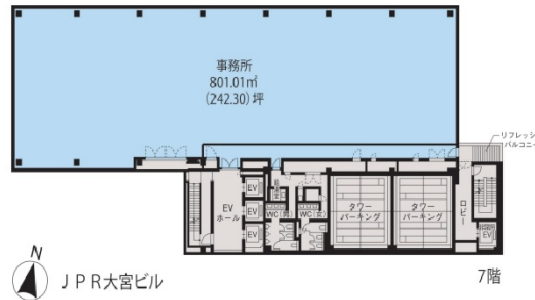

JPR大宮ビル 9階242.3坪

埼玉県さいたま市大宮区下町2-1-1

物件MAP

賃貸条件	
坪数	242.3坪
階数	9階
入居可能日	
ビル情報	
所在地	埼玉県さいたま市大宮区下町2-1-1
最寄り駅	JR京浜東北線 大宮駅 徒歩6分
エリア	その他埼玉
竣工	2009年2月
耐震	新耐震基準
階数	地上9階
用途	事務所
構造	S造
設備情報	
エレベーター	3基
空調	個別空調
OAフロア	OAフロア
基準階天井高	
光ファイバー	有り
トイレ	男女別・室外
セキュリティ	無し
駐車場	有り