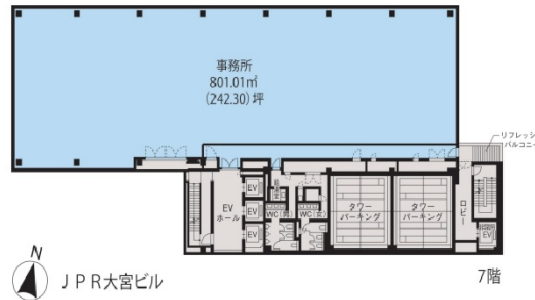

JPR大宮ビル 8階242.3坪

埼玉県さいたま市大宮区下町2-1-1

物件MAP

賃貸条件	
坪数	242.3坪
階数	8階
入居可能日	
ビル情報	
所在地	埼玉県さいたま市大宮区下町2-1-1
最寄り駅	JR京浜東北線 大宮駅 徒歩6分
エリア	その他埼玉
竣工	2009年2月
耐震	新耐震基準
階数	地上9階
用途	事務所
構造	S造
設備情報	
エレベーター	3基
空調	個別空調
OAフロア	OAフロア
基準階天井高	
光ファイバー	有り
トイレ	男女別・室外
セキュリティ	無し
駐車場	有り