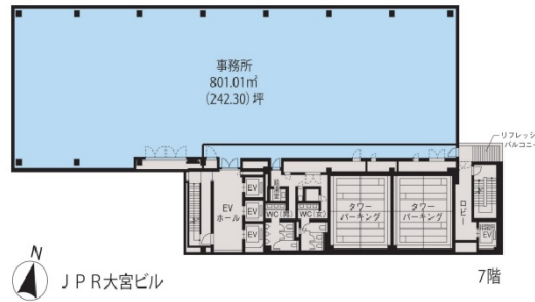

# JPR大宮ビル 7階242.3坪

埼玉県さいたま市大宮区下町2-1-1

## 物件MAP

賃貸条件	
坪数	242.3坪
階数	7階
入居可能日	
ビル情報	
所在地	埼玉県さいたま市大宮区下町2-1-1
最寄り駅	JR京浜東北線 大宮駅 徒歩6分
エリア	その他埼玉
竣工	2009年2月
耐震	新耐震基準
階数	地上9階
用途	事務所
構造	S造
設備情報	
エレベーター	3基
空調	個別空調
OAフロア	OAフロア
基準階天井高	
光ファイバー	有り
トイレ	男女別・室外
セキュリティ	無し
駐車場	有り