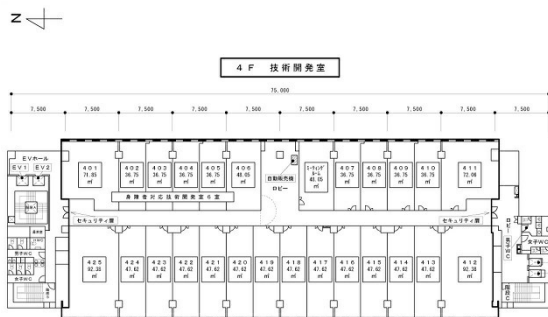

ソフトピアジャパンセンター ワークショップ24 4階27.94坪

岐阜県大垣市今宿6-52-18

物件MAP

賃貸条件	
坪数	27.94坪
階数	4階 (412)
入居可能日	
ビル情報	
所在地	岐阜県大垣市今宿6-52-18
最寄り駅	JR東海道本線 大垣駅 徒歩27分
エリア	岐阜
竣工	2002年5月
耐震	新耐震基準
階数	地上10階
用途	事務所
構造	S造
設備情報	
エレベーター	4基
空調	個別空調
OAフロア	OAフロア
基準階天井高	2,500mm
光ファイバー	有り
トイレ	男女別・室外
セキュリティ	有り
駐車場	有り

事務所移転の簡単検索サイト

Quick Service

クイックサービス

ソフトピアジャパンセンター ワークショップ24 4階27.94坪 岐阜県大垣市今宿6-52-18

岐阜 (ビルID: 0040620) の賃貸オフィス

貸事務所・レンタルオフィス・オフィス移転なら**QuickService**

物件詳細はこちらから

 **0120-55-2620**