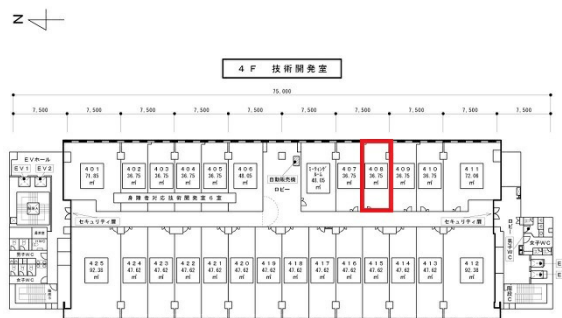

# ソフトピアジャパンセンター ワークショップ24 4階11.11坪

## 岐阜県大垣市今宿6-52-18

### 物件MAP

| 賃貸条件   |                   |
|--------|-------------------|
| 坪数     | 11.11坪            |
| 階数     | 4階 (408)          |
| 入居可能日  |                   |
| ビル情報   |                   |
| 所在地    | 岐阜県大垣市今宿6-52-18   |
| 最寄り駅   | JR東海道本線 大垣駅 徒歩27分 |
| エリア    | 岐阜                |
| 竣工     | 2002年5月           |
| 耐震     | 新耐震基準             |
| 階数     | 地上10階             |
| 用途     | 事務所               |
| 構造     | S造                |
| 設備情報   |                   |
| エレベーター | 4基                |
| 空調     | 個別空調              |
| OAフロア  | OAフロア             |
| 基準階天井高 | 2,500mm           |
| 光ファイバー | 有り                |
| トイレ    | 男女別・室外            |
| セキュリティ | 有り                |
| 駐車場    | 有り                |