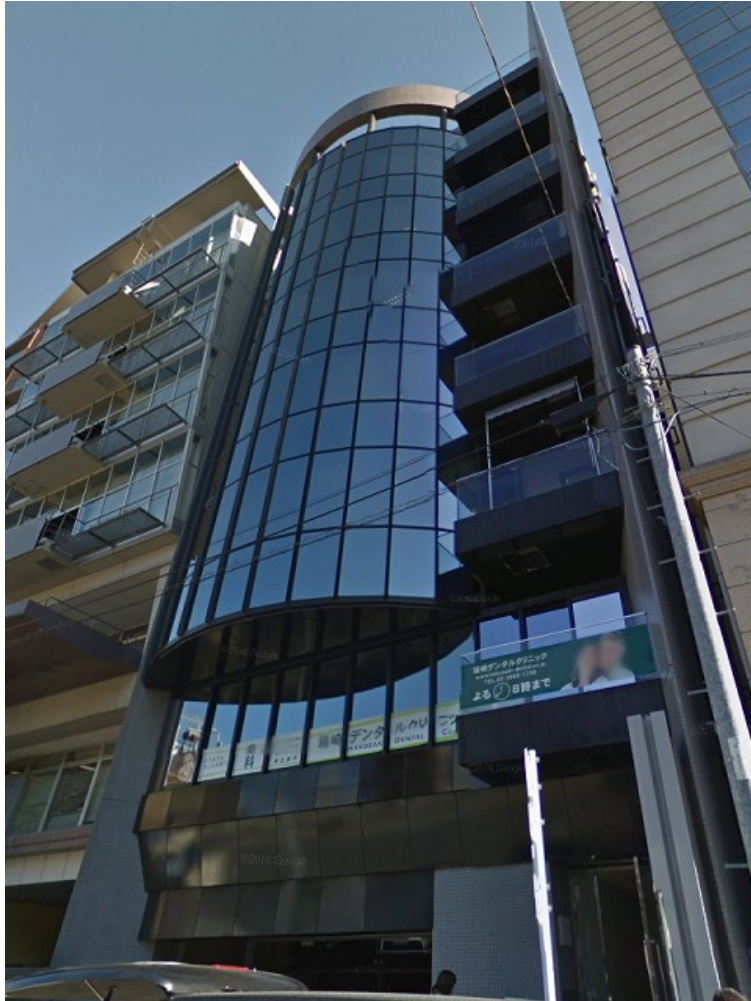

アンソレイエ・オオタ 4階45.98坪

東京都中央区日本橋箱崎町20-1

物件MAP

賃貸条件	
坪数	45.98坪
階数	4階
入居可能日	
ビル情報	
所在地	東京都中央区日本橋箱崎町20-1
最寄り駅	東京メトロ半蔵門線 水天宮前駅 徒歩3分 東京メトロ日比谷線 茅場町駅 徒歩9分 東京メトロ東西線 茅場町駅 徒歩9分
エリア	人形町・小伝馬町・馬喰町エリア
竣工	1993年11月
耐震	新耐震基準
階数	地上8階
用途	事務所/店舗
構造	SRC造
設備情報	
エレベーター	1基
空調	個別空調
OAフロア	
基準階天井高	
光ファイバー	有り
トイレ	男女別・室内
セキュリティ	有り
駐車場	有り

事務所移転の簡単検索サイト

Quick Service

クイックサービス

アンソレイエ・オオタ 4階45.98坪 東京都中央区日本橋箱崎町20-1

人形町・小伝馬町・馬喰町エリア (ビルID: 0040587) の賃貸オフィス

貸事務所・レンタルオフィス・オフィス移転なら**QuickService**

物件詳細はこちらから

 **0120-55-2620**