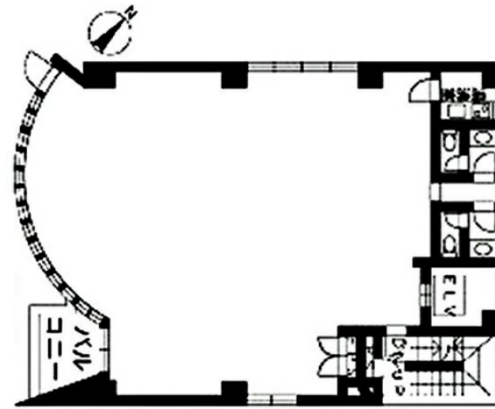

アンソレイエ・オオタ 4階45.98坪

東京都中央区日本橋箱崎町20-1

物件MAP

賃貸条件	
坪数	45.98坪
階数	4階
入居可能日	
ビル情報	
所在地	東京都中央区日本橋箱崎町20-1
最寄り駅	東京メトロ半蔵門線 水天宮前駅 徒歩3分 東京メトロ日比谷線 茅場町駅 徒歩9分 東京メトロ東西線 茅場町駅 徒歩9分
エリア	人形町・小伝馬町・馬喰町エリア
竣工	1993年11月
耐震	新耐震基準
階数	地上8階
用途	事務所/店舗
構造	SRC造
設備情報	
エレベーター	1基
空調	個別空調
OAフロア	
基準階天井高	
光ファイバー	有り
トイレ	男女別・室内
セキュリティ	有り
駐車場	有り

事務所移転の簡単検索サイト

Quick Service

クイックサービス

アンソレイエ・オオタ 4階45.98坪 東京都中央区日本橋箱崎町20-1

人形町・小伝馬町・馬喰町エリア (ビルID: 0040587) の賃貸オフィス

貸事務所・レンタルオフィス・オフィス移転なら**QuickService**

物件詳細はこちらから

 **0120-55-2620**