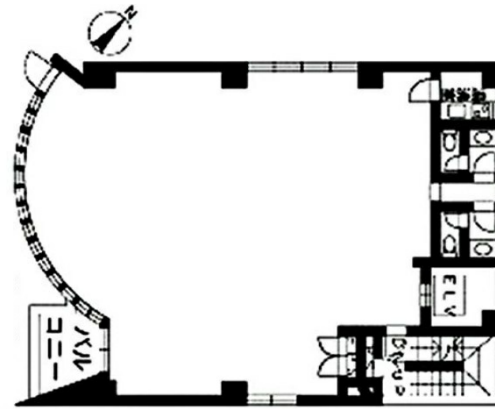

アンソレイエ・オオタ 5階45.98坪

東京都中央区日本橋箱崎町20-1

物件MAP

賃貸条件	
坪数	45.98坪
階数	5階 (501)
入居可能日	

ビル情報	
所在地	東京都中央区日本橋箱崎町20-1
最寄り駅	東京メトロ半蔵門線 水天宮前駅 徒歩3分 東京メトロ日比谷線 茅場町駅 徒歩9分 東京メトロ東西線 茅場町駅 徒歩9分
エリア	人形町・小伝馬町・馬喰町エリア
竣工	1993年11月
耐震	新耐震基準
階数	地上8階
用途	事務所/店舗
構造	SRC造

設備情報	
エレベーター	1基
空調	個別空調
OAフロア	
基準階天井高	
光ファイバー	有り
トイレ	男女別・室内
セキュリティ	有り
駐車場	有り

事務所移転の簡単検索サイト

アンソレイエ・オオタ 5階45.98坪 東京都中央区日本橋箱崎町20-1

人形町・小伝馬町・馬喰町エリア (ビルID: 0040587) の賃貸オフィス

貸事務所・レンタルオフィス・オフィス移転ならQuickService

物件詳細はこちらから