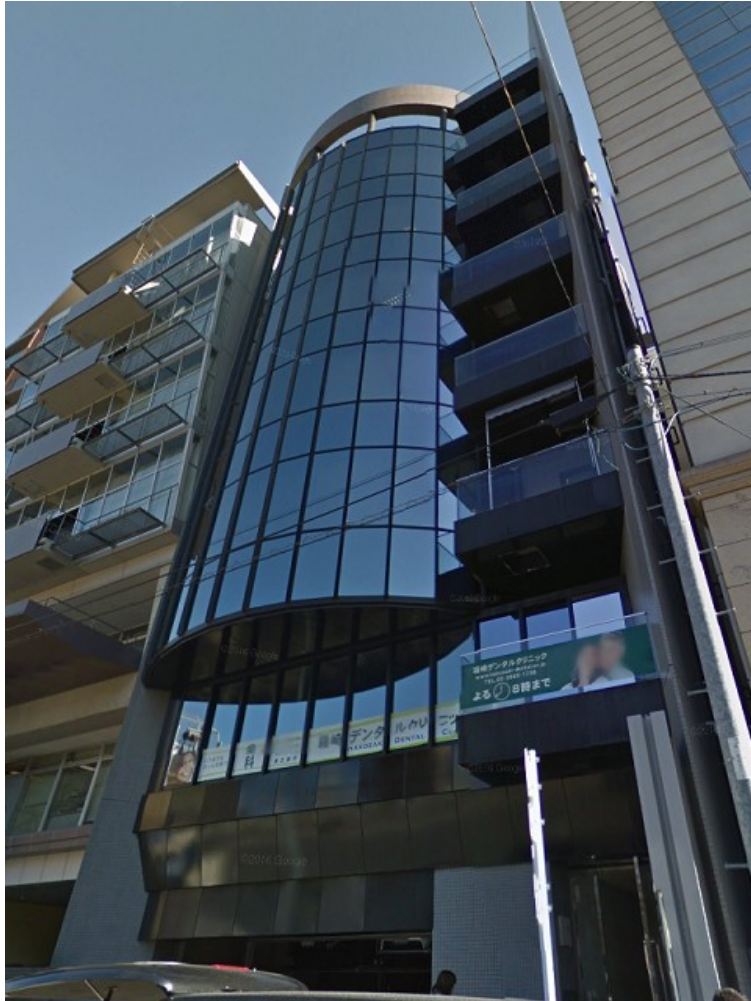

アンソレイエ・オオタ 5階45.98坪

東京都中央区日本橋箱崎町20-1

物件MAP

賃貸条件	
坪数	45.98坪
階数	5階 (501)
入居可能日	

ビル情報	
所在地	東京都中央区日本橋箱崎町20-1
最寄り駅	東京メトロ半蔵門線 水天宮前駅 徒歩3分 東京メトロ日比谷線 茅場町駅 徒歩9分 東京メトロ東西線 茅場町駅 徒歩9分
エリア	人形町・小伝馬町・馬喰町エリア
竣工	1993年11月
耐震	新耐震基準
階数	地上8階
用途	事務所/店舗
構造	SRC造

設備情報	
エレベーター	1基
空調	個別空調
OAフロア	
基準階天井高	
光ファイバー	有り
トイレ	男女別・室内
セキュリティ	有り
駐車場	有り

事務所移転の簡単検索サイト

アンソレイエ・オオタ 5階45.98坪 東京都中央区日本橋箱崎町20-1

人形町・小伝馬町・馬喰町エリア (ビルID: 0040587) の賃貸オフィス

貸事務所・レンタルオフィス・オフィス移転ならQuickService

物件詳細はこちらから