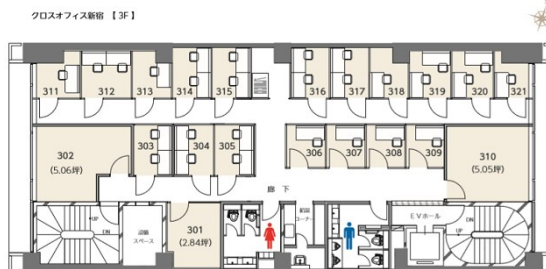

クロスオフィス新宿 6階12.12坪

東京都新宿区西新宿7-1-12

物件MAP

賃貸条件	
月額賃料	相談
坪数	12.12坪
坪単価	相談
共益費	賃料に含む
礼金	無し
敷金（保証金）	相談
階数	6階（603）
入居可能日	即日
ビル情報	
所在地	東京都新宿区西新宿7-1-12
最寄り駅	都営大江戸線 新宿西口駅 徒歩1分 JR山手線 新宿駅 徒歩5分 西武新宿線 西武新宿駅 徒歩5分
エリア	西新宿エリア
竣工	1977年4月
耐震	旧耐震基準
階数	地上8階 地下1階
用途	レンタルオフィス
構造	SRC造
設備情報	
エレベーター	1基
空調	個別空調
OAフロア	OAフロア
基準階天井高	2,450mm
光ファイバー	有り
トイレ	男女別・室外
セキュリティ	有り
駐車場	無し