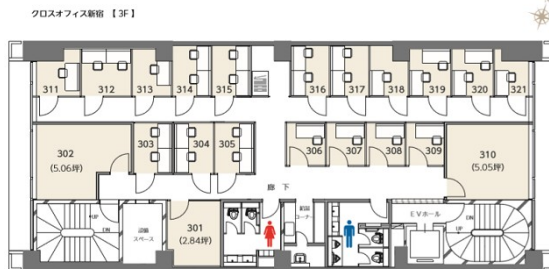

クロスオフィス新宿 6階12.12坪

東京都新宿区西新宿7-1-12

物件MAP

賃貸条件	
月額賃料	相談
坪数	12.12坪
坪単価	相談
共益費	賃料に含む
礼金	無し
敷金（保証金）	相談
階数	6階（603）
入居可能日	即日

ビル情報	
所在地	東京都新宿区西新宿7-1-12
最寄り駅	都営大江戸線 新宿西口駅 徒歩1分 JR山手線 新宿駅 徒歩5分 西武新宿線 西武新宿駅 徒歩5分
エリア	西新宿エリア
竣工	1977年4月
耐震	旧耐震基準
階数	地上8階 地下1階
用途	レンタルオフィス
構造	SRC造

設備情報	
エレベーター	1基
空調	個別空調
OAフロア	OAフロア
基準階天井高	2,450mm
光ファイバー	有り
トイレ	男女別・室外
セキュリティ	有り
駐車場	無し

事務所移転の簡単検索サイト

Quick Service

クイックサービス

クロスオフィス新宿 6階12.12坪 東京都新宿区西新宿7-1-12

西新宿エリア（ビルID：0040539）の賃貸オフィス

貸事務所・レンタルオフィス・オフィス移転ならQuickService