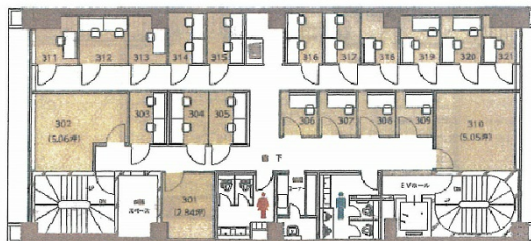

# クロスオフィス新宿 3階1.92坪

東京都新宿区西新宿7-1-12

## 物件MAP

賃貸条件	
坪数	1.92坪
階数	3階 (312)
入居可能日	
ビル情報	
所在地	東京都新宿区西新宿7-1-12
最寄り駅	都営大江戸線 新宿西口駅 徒歩1分 JR山手線 新宿駅 徒歩5分 西武新宿線 西武新宿駅 徒歩5分
エリア	西新宿エリア
竣工	1977年4月
耐震	旧耐震基準
階数	地上8階 地下1階
用途	レンタルオフィス
構造	SRC造
設備情報	
エレベーター	1基
空調	個別空調
OAフロア	OAフロア
基準階天井高	2,450mm
光ファイバー	有り
トイレ	男女別・室外
セキュリティ	有り
駐車場	無し