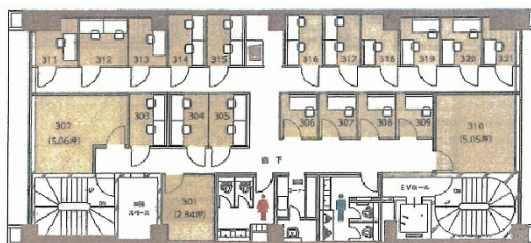

クロスオフィス新宿 3階1.52坪

東京都新宿区西新宿7-1-12

物件MAP

賃貸条件	
坪数	1.52坪
階数	3階 (311)
入居可能日	
ビル情報	
所在地	東京都新宿区西新宿7-1-12
最寄り駅	都営大江戸線 新宿西口駅 徒歩1分 JR山手線 新宿駅 徒歩5分 西武新宿線 西武新宿駅 徒歩5分
エリア	西新宿エリア
竣工	1977年4月
耐震	旧耐震基準
階数	地上8階 地下1階
用途	レンタルオフィス
構造	SRC造
設備情報	
エレベーター	1基
空調	個別空調
OAフロア	OAフロア
基準階天井高	2,450mm
光ファイバー	有り
トイレ	男女別・室外
セキュリティ	有り
駐車場	無し