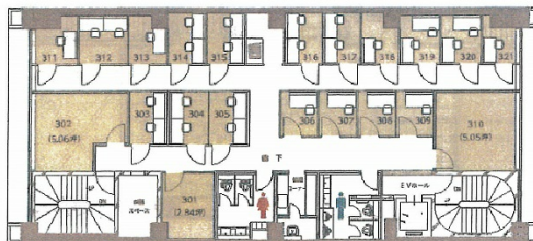

クロスオフィス新宿 3階1.25坪

東京都新宿区西新宿7-1-12

物件MAP

賃貸条件	
坪数	1.25坪
階数	3階 (308)
入居可能日	
ビル情報	
所在地	東京都新宿区西新宿7-1-12
最寄り駅	都営大江戸線 新宿西口駅 徒歩1分 JR山手線 新宿駅 徒歩5分 西武新宿線 西武新宿駅 徒歩5分
エリア	西新宿エリア
竣工	1977年4月
耐震	旧耐震基準
階数	地上8階 地下1階
用途	レンタルオフィス
構造	SRC造
設備情報	
エレベーター	1基
空調	個別空調
OAフロア	OAフロア
基準階天井高	2,450mm
光ファイバー	有り
トイレ	男女別・室外
セキュリティ	有り
駐車場	無し

事務所移転の簡単検索サイト

Quick Service

クイックサービス

クロスオフィス新宿 3階1.25坪 東京都新宿区西新宿7-1-12

西新宿エリア (ビルID: 0040539) の賃貸オフィス

貸事務所・レンタルオフィス・オフィス移転ならQuickService

物件詳細はこちらから

0120-55-2620