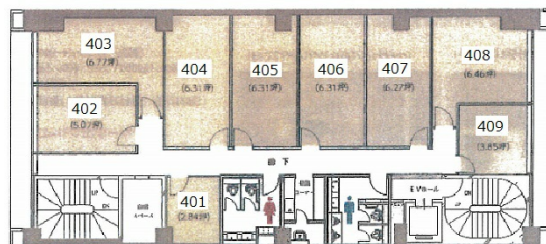

クロスオフィス新宿 4階6.27坪

東京都新宿区西新宿7-1-12

物件MAP

賃貸条件	
月額賃料	相談
坪数	6.27坪
坪単価	相談
共益費	無し
礼金	無し
敷金（保証金）	相談
階数	4階（407）
入居可能日	即日

ビル情報	
所在地	東京都新宿区西新宿7-1-12
最寄り駅	都営大江戸線 新宿西口駅 徒歩1分 JR山手線 新宿駅 徒歩5分 西武新宿線 西武新宿駅 徒歩5分
エリア	西新宿エリア
竣工	1977年4月
耐震	旧耐震基準
階数	地上8階 地下1階
用途	レンタルオフィス
構造	SRC造

設備情報	
エレベーター	1基
空調	個別空調
OAフロア	OAフロア
基準階天井高	2,450mm
光ファイバー	有り
トイレ	男女別・室外
セキュリティ	有り
駐車場	無し