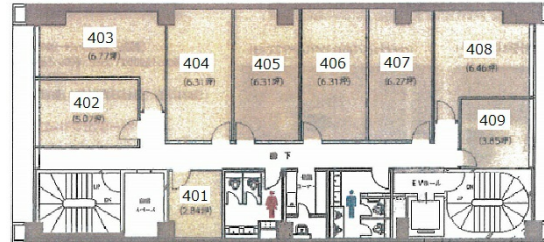

クロスオフィス新宿 4階6.31坪

東京都新宿区西新宿7-1-12

物件MAP

| 賃貸条件 | |
|---------|---------|
| 月額賃料 | 相談 |
| 坪数 | 6.31坪 |
| 坪単価 | 相談 |
| 共益費 | 無し |
| 礼金 | 無し |
| 敷金（保証金） | 相談 |
| 階数 | 4階（405） |
| 入居可能日 | 即日 |

| ビル情報 | |
|------|---|
| 所在地 | 東京都新宿区西新宿7-1-12 |
| 最寄り駅 | 都営大江戸線 新宿西口駅 徒歩1分 JR山手線 新宿駅 徒歩5分 西武新宿線 西武新宿駅 徒歩5分 |
| エリア | 西新宿エリア |
| 竣工 | 1977年4月 |
| 耐震 | 旧耐震基準 |
| 階数 | 地上8階 地下1階 |
| 用途 | レンタルオフィス |
| 構造 | SRC造 |

| 設備情報 | |
|--------|---------|
| エレベーター | 1基 |
| 空調 | 個別空調 |
| OAフロア | OAフロア |
| 基準階天井高 | 2,450mm |
| 光ファイバー | 有り |
| トイレ | 男女別・室外 |
| セキュリティ | 有り |
| 駐車場 | 無し |