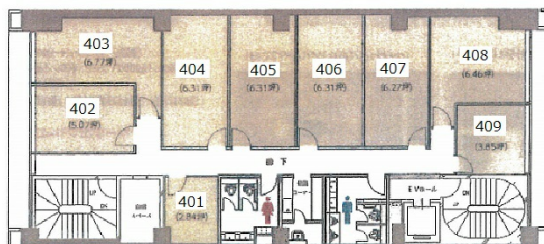

# クロスオフィス新宿 4階6.31坪

東京都新宿区西新宿7-1-12

## 物件MAP

賃貸条件	
坪数	6.31坪
階数	4階 (404)
入居可能日	
ビル情報	
所在地	東京都新宿区西新宿7-1-12
最寄り駅	都営大江戸線 新宿西口駅 徒歩1分 JR山手線 新宿駅 徒歩5分 西武新宿線 西武新宿駅 徒歩5分
エリア	西新宿エリア
竣工	1977年4月
耐震	旧耐震基準
階数	地上8階 地下1階
用途	レンタルオフィス
構造	SRC造
設備情報	
エレベーター	1基
空調	個別空調
OAフロア	OAフロア
基準階天井高	2,450mm
光ファイバー	有り
トイレ	男女別・室外
セキュリティ	有り
駐車場	無し