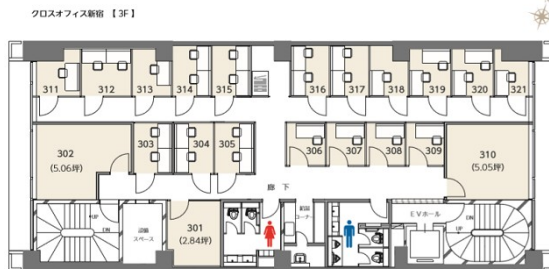

クロスオフィス新宿 5階7.31坪

東京都新宿区西新宿7-1-12

物件MAP

賃貸条件	
坪数	7.31坪
階数	5階 (505)
入居可能日	即日
ビル情報	
所在地	東京都新宿区西新宿7-1-12
最寄り駅	都営大江戸線 新宿西口駅 徒歩1分 JR山手線 新宿駅 徒歩5分 西武新宿線 西武新宿駅 徒歩5分
エリア	西新宿エリア
竣工	1977年4月
耐震	旧耐震基準
階数	地上8階 地下1階
用途	レンタルオフィス
構造	SRC造
設備情報	
エレベーター	1基
空調	個別空調
OAフロア	OAフロア
基準階天井高	2,450mm
光ファイバー	有り
トイレ	男女別・室外
セキュリティ	有り
駐車場	無し