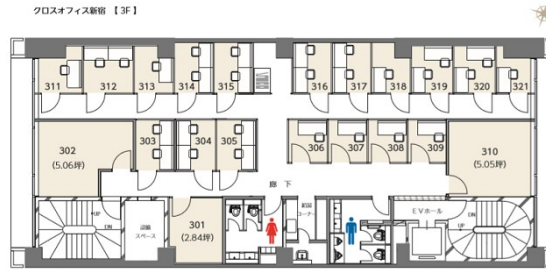

クロスオフィス新宿 5階7.31坪

東京都新宿区西新宿7-1-12

物件MAP

賃貸条件	
坪数	7.31坪
階数	5階 (505)
入居可能日	即日
ビル情報	
所在地	東京都新宿区西新宿7-1-12
最寄り駅	都営大江戸線 新宿西口駅 徒歩1分 JR山手線 新宿駅 徒歩5分 西武新宿線 西武新宿駅 徒歩5分
エリア	西新宿エリア
竣工	1977年4月
耐震	旧耐震基準
階数	地上8階 地下1階
用途	レンタルオフィス
構造	SRC造
設備情報	
エレベーター	1基
空調	個別空調
OAフロア	OAフロア
基準階天井高	2,450mm
光ファイバー	有り
トイレ	男女別・室外
セキュリティ	有り
駐車場	無し

事務所移転の簡単検索サイト

Quick Service

クイックサービス

クロスオフィス新宿 5階7.31坪 東京都新宿区西新宿7-1-12

西新宿エリア (ビルID: 0040539) の賃貸オフィス

貸事務所・レンタルオフィス・オフィス移転なら**QuickService**

物件詳細はこちらから

 **0120-55-2620**