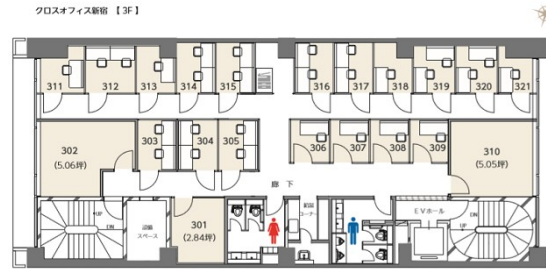

クロスオフィス新宿 6階7.12坪

東京都新宿区西新宿7-1-12

物件MAP

賃貸条件	
月額賃料	相談
坪数	7.12坪
坪単価	相談
共益費	無し
礼金	無し
敷金（保証金）	相談
階数	6階（604）
入居可能日	即日

ビル情報	
所在地	東京都新宿区西新宿7-1-12
最寄り駅	都営大江戸線 新宿西口駅 徒歩1分 JR山手線 新宿駅 徒歩5分 西武新宿線 西武新宿駅 徒歩5分

エリア	西新宿エリア
竣工	1977年4月
耐震	旧耐震基準
階数	地上8階 地下1階
用途	レンタルオフィス
構造	SRC造

設備情報	
エレベーター	1基
空調	個別空調
OAフロア	OAフロア
基準階天井高	2,450mm
光ファイバー	有り
トイレ	男女別・室外
セキュリティ	有り
駐車場	無し