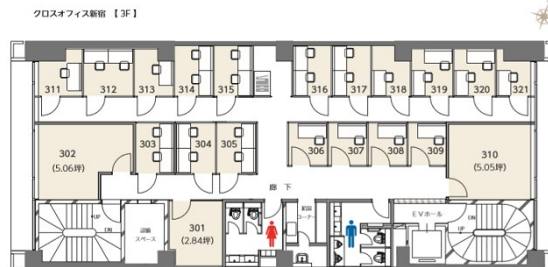

# クロスオフィス新宿 6階7.12坪

東京都新宿区西新宿7-1-12

## 物件MAP

賃貸条件	
月額賃料	相談
坪数	7.12坪
坪単価	相談
共益費	無し
礼金	無し
敷金（保証金）	相談
階数	6階（604）
入居可能日	即日
ビル情報	
所在地	東京都新宿区西新宿7-1-12
最寄り駅	都営大江戸線 新宿西口駅 徒歩1分 JR山手線 新宿駅 徒歩5分 西武新宿線 西武新宿駅 徒歩5分
エリア	西新宿エリア
竣工	1977年4月
耐震	旧耐震基準
階数	地上8階 地下1階
用途	レンタルオフィス
構造	SRC造
設備情報	
エレベーター	1基
空調	個別空調
OAフロア	OAフロア
基準階天井高	2,450mm
光ファイバー	有り
トイレ	男女別・室外
セキュリティ	有り
駐車場	無し