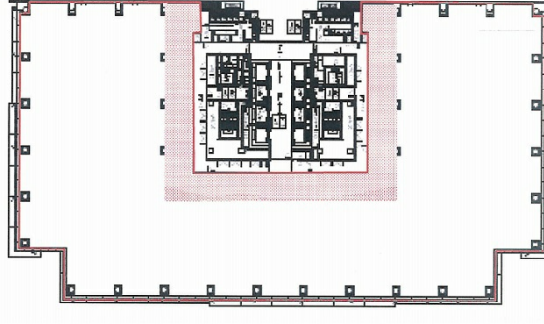

OCEAN GATE MINATOMIRAI 14階193.33坪

神奈川県横浜市西区みなとみらい3-7-1

物件MAP

賃貸条件	
坪数	193.33坪
階数	14階（申込有）
入居可能日	

ビル情報	
所在地	神奈川県横浜市西区みなとみらい3-7-1
最寄り駅	みなとみらい線 みなとみらい駅 徒歩2分
エリア	みなとみらい・桜木町エリア
竣工	2017年7月
耐震	新耐震基準
階数	地上14階
用途	事務所
構造	S造

設備情報	
エレベーター	8基
空調	個別空調
OAフロア	OAフロア
基準階天井高	2,800mm
光ファイバー	有り
トイレ	男女別・室外
セキュリティ	有り
駐車場	有り