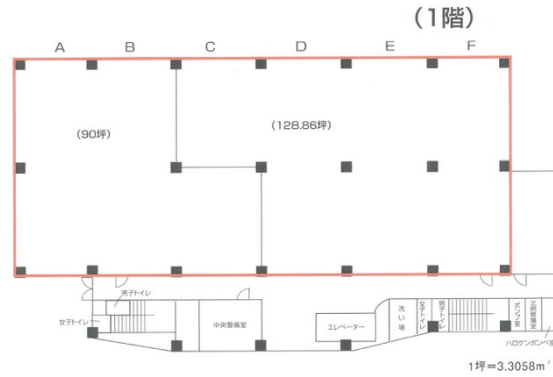

# 琉球新報開発ビル 1階218.86坪

沖縄県那覇市港町2-16-1

## 物件MAP

| 賃貸条件     |                 |
|----------|-----------------|
| 月額賃料     | 1,750,880円 (税別) |
| 坪数       | 218.86坪         |
| 坪単価      | 8,000円 (税別)     |
| 共益費      | 218,860円        |
| 礼金       | 敷引              |
| 敷金 (保証金) | 3ヶ月             |
| 階数       | 1階              |
| 入居可能日    | 即日              |