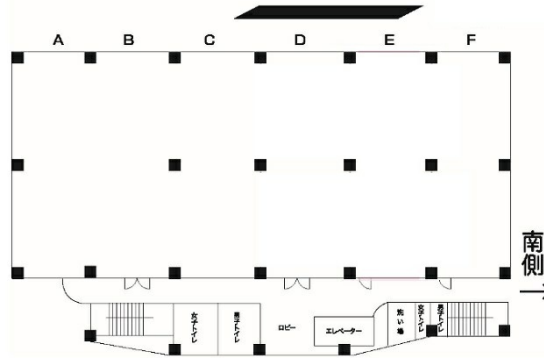

琉球新報開発ビル 2階18坪

沖縄県那覇市港町2-16-1

物件MAP

賃貸条件	
坪数	18坪
階数	2階
入居可能日	

ビル情報	
所在地	沖縄県那覇市港町2-16-1
最寄り駅	ゆいレール 美栄橋駅 徒歩42分
エリア	沖縄
竣工	1991年
耐震	新耐震基準
階数	地上7階
用途	事務所
構造	RC造

設備情報	
エレベーター	2基
空調	個別空調
OAフロア	Pタイル
基準階天井高	
光ファイバー	
トイレ	男女別・室外
セキュリティ	無し
駐車場	有り

事務所移転の簡単検索サイト

琉球新報開発ビル 2階18坪 沖縄県那覇市港町2-16-1

沖縄 (ビルID: 0040500) の賃貸オフィス

クイックサービス

貸事務所・レンタルオフィス・オフィス移転ならQuickService

物件詳細はこちらから

 0120-55-2620

【受付時間】平日9:30~18:30