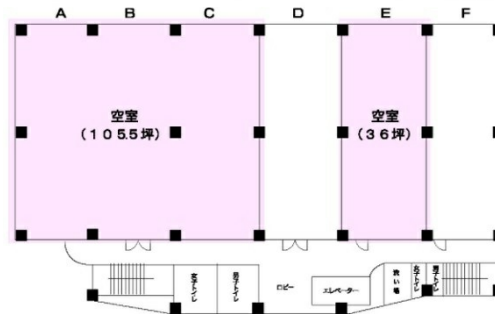

# 琉球新報開発ビル 3階36坪

沖縄県那覇市港町2-16-1

## 物件MAP

賃貸条件	
坪数	36坪
階数	3階
入居可能日	
ビル情報	
所在地	沖縄県那覇市港町2-16-1
最寄り駅	ゆいレール 美栄橋駅 徒歩42分
エリア	沖縄
竣工	1991年
耐震	新耐震基準
階数	地上7階
用途	事務所
構造	RC造
設備情報	
エレベーター	2基
空調	個別空調
OAフロア	Pタイル
基準階天井高	
光ファイバー	
トイレ	男女別・室外
セキュリティ	無し
駐車場	有り