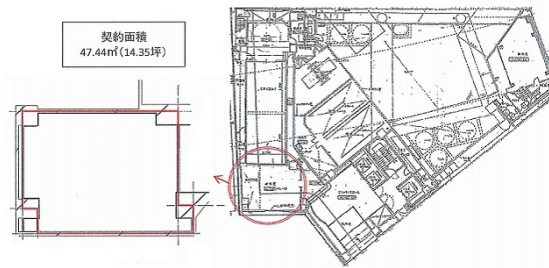

Daiwa渋谷宮益坂ビル 1階14.35坪

東京都渋谷区渋谷2-16-1

物件MAP

賃貸条件	
月額賃料	相談
坪数	14.35坪
坪単価	相談
共益費	50,225円
礼金	無し
敷金（保証金）	8ヶ月
階数	1階（居抜き）
入居可能日	2024年5月

ビル情報	
所在地	東京都渋谷区渋谷2-16-1
最寄り駅	東京メトロ半蔵門線 渋谷駅 徒歩6分 東京メトロ副都心線 渋谷駅 徒歩6分 東急田園都市線 渋谷駅 徒歩6分 JR山手線 渋谷駅 徒歩6分 東京メトロ銀座線 渋谷駅 徒歩6分
エリア	渋谷エリア
竣工	1988年12月
耐震	新耐震基準
階数	地上12階 地下1階
用途	事務所
構造	S造

設備情報	
エレベーター	3基
空調	個別空調
OAフロア	
基準階天井高	2,550mm
光ファイバー	有り
トイレ	男女別・室外
セキュリティ	有り
駐車場	有り

事務所移転の簡単検索サイト

Quick Service

クイックサービス

Daiwa渋谷宮益坂ビル 1階14.35坪 東京都渋谷区渋谷2-16-1

渋谷エリア（ビルID：0040445）の賃貸オフィス

貸事務所・レンタルオフィス・オフィス移転ならQuickService