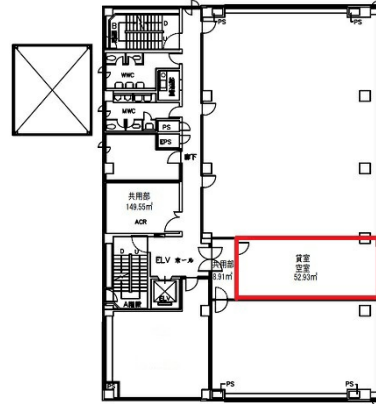

松江東京海上日動ビル 5階16.01坪

島根県松江市御手船場町565-8

物件MAP

賃貸条件	
月額賃料	相談
坪数	16.01坪
坪単価	相談
共益費	賃料に含む
礼金	無し
敷金（保証金）	12ヶ月
階数	5階
入居可能日	即日

ビル情報	
所在地	島根県松江市御手船場町565-8
最寄り駅	JR山陰本線 松江駅 徒歩3分
エリア	島根
竣工	1987年4月
耐震	新耐震基準
階数	地上6階
用途	事務所
構造	SRC造

設備情報	
エレベーター	1基
空調	個別空調
OAフロア	OAフロア相談可
基準階天井高	2,600mm
光ファイバー	有り
トイレ	男女別・室外
セキュリティ	有り
駐車場	有り