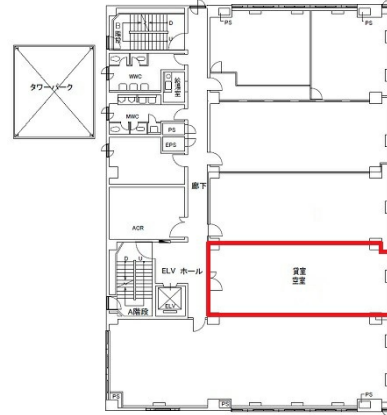

松江東京海上日動ビル 4階22.06坪

島根県松江市御手船場町565-8

物件MAP

賃貸条件	
月額賃料	相談
坪数	22.06坪
坪単価	相談
共益費	賃料に含む
礼金	無し
敷金（保証金）	12ヶ月
階数	4階
入居可能日	即日

ビル情報	
所在地	島根県松江市御手船場町565-8
最寄り駅	JR山陰本線 松江駅 徒歩3分
エリア	島根
竣工	1987年4月
耐震	新耐震基準
階数	地上6階
用途	事務所
構造	SRC造

設備情報	
エレベーター	1基
空調	個別空調
OAフロア	OAフロア相談可
基準階天井高	2,600mm
光ファイバー	有り
トイレ	男女別・室外
セキュリティ	有り
駐車場	有り