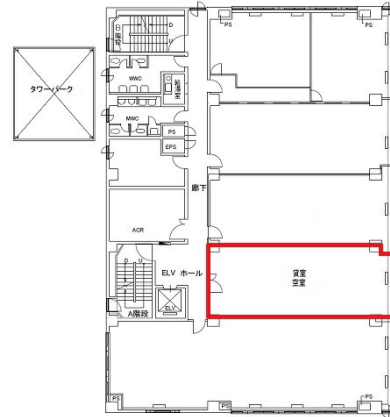

松江東京海上日動ビル 4階22.06坪

島根県松江市御手船場町565-8

物件MAP

賃貸条件	
月額賃料	相談
坪数	22.06坪
坪単価	相談
共益費	賃料に含む
礼金	無し
敷金（保証金）	12ヶ月
階数	4階
入居可能日	即日

ビル情報	
所在地	島根県松江市御手船場町565-8
最寄り駅	JR山陰本線 松江駅 徒歩3分
エリア	島根
竣工	1987年4月
耐震	新耐震基準
階数	地上6階
用途	事務所
構造	SRC造

設備情報	
エレベーター	1基
空調	個別空調
OAフロア	OAフロア相談可
基準階天井高	2,600mm
光ファイバー	有り
トイレ	男女別・室外
セキュリティ	有り
駐車場	有り

事務所移転の簡単検索サイト

Quick Service

クイックサービス

松江東京海上日動ビル 4階22.06坪 島根県松江市御手船場町565-8

島根（ビルID：0040432）の賃貸オフィス

貸事務所・レンタルオフィス・オフィス移転ならQuickService