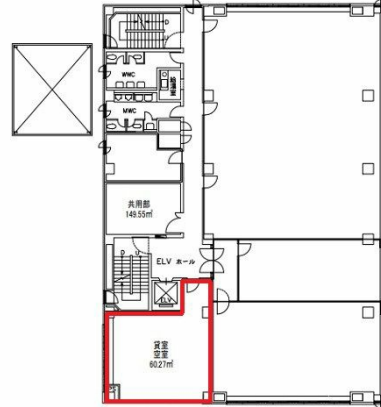

松江東京海上日動ビル 5階18.23坪

島根県松江市御手船場町565-8

物件MAP

賃貸条件	
月額賃料	相談
坪数	18.23坪
坪単価	相談
共益費	賃料に含む
礼金	無し
敷金（保証金）	12ヶ月
階数	5階
入居可能日	即日

ビル情報	
所在地	島根県松江市御手船場町565-8
最寄り駅	JR山陰本線 松江駅 徒歩3分
エリア	島根
竣工	1987年4月
耐震	新耐震基準
階数	地上6階
用途	事務所
構造	SRC造

設備情報	
エレベーター	1基
空調	個別空調
OAフロア	OAフロア相談可
基準階天井高	2,600mm
光ファイバー	有り
トイレ	男女別・室外
セキュリティ	有り
駐車場	有り