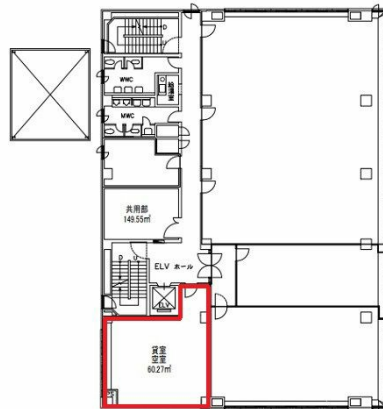

松江東京海上日動ビル 5階18.23坪

島根県松江市御手船場町565-8

物件MAP

賃貸条件	
月額賃料	相談
坪数	18.23坪
坪単価	相談
共益費	賃料に含む
礼金	無し
敷金（保証金）	12ヶ月
階数	5階
入居可能日	即日

ビル情報	
所在地	島根県松江市御手船場町565-8
最寄り駅	JR山陰本線 松江駅 徒歩3分
エリア	島根
竣工	1987年4月
耐震	新耐震基準
階数	地上6階
用途	事務所
構造	SRC造

設備情報	
エレベーター	1基
空調	個別空調
OAフロア	OAフロア相談可
基準階天井高	2,600mm
光ファイバー	有り
トイレ	男女別・室外
セキュリティ	有り
駐車場	有り

松江東京海上日動ビル 5階18.23坪 島根県松江市御手船場町565-8

島根（ビルID：0040432）の賃貸オフィス

貸事務所・レンタルオフィス・オフィス移転ならQuickService

物件詳細はこちらから

 0120-55-2620