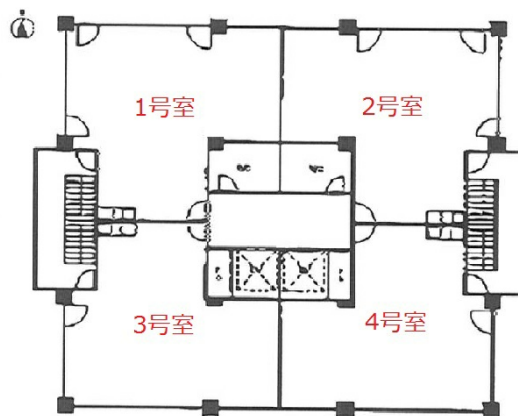

# BBBビル (スリービービル)

長野県長野市栗田857-1

6階13.97坪

物件MAP

賃貸条件	
坪数	13.97坪
階数	6階 (601)
入居可能日	

ビル情報	
所在地	長野県長野市栗田857-1
最寄り駅	JR信越本線 長野駅 徒歩8分
エリア	長野
竣工	1979年7月
耐震	旧耐震基準
階数	地上8階 地上1階
用途	事務所
構造	S造

設備情報	
エレベーター	2基
空調	個別空調
OAフロア	その他
基準階天井高	
光ファイバー	有り
トイレ	男女別・室外
セキュリティ	無し
駐車場	有り