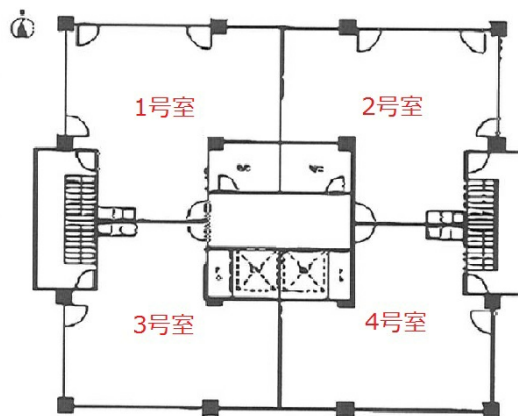

BBBビル（スリービービル）

長野県長野市栗田857-1

6階13.97坪

物件MAP

賃貸条件	
坪数	13.97坪
階数	6階（601）
入居可能日	
ビル情報	
所在地	長野県長野市栗田857-1
最寄り駅	JR信越本線 長野駅 徒歩8分
エリア	長野
竣工	1979年7月
耐震	旧耐震基準
階数	地上8階 地上1階
用途	事務所
構造	S造
設備情報	
エレベーター	2基
空調	個別空調
OAフロア	その他
基準階天井高	
光ファイバー	有り
トイレ	男女別・室外
セキュリティ	無し
駐車場	有り

事務所移転の簡単検索サイト

Quick Service

クイックサービス

BBBビル（スリービービル）

長野（ビルID：0040404）の賃貸オフィス

6階13.97坪 長野県長野市栗田857-1

貸事務所・レンタルオフィス・オフィス移転ならQuickService

物件詳細はこちらから