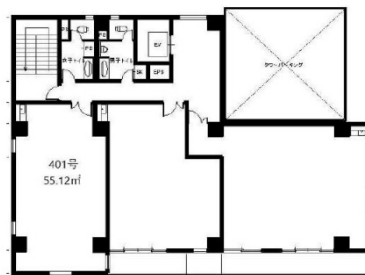

センターボア 4階16.67坪

長野県長野市大字南長野県町484-1

物件MAP

賃貸条件	
月額賃料	108,360円（税別）
坪数	16.67坪
坪単価	6,500円（税別）
共益費	25,010円
礼金	無し
敷金（保証金）	6ヶ月
階数	4階（401）
入居可能日	即日

ビル情報	
所在地	長野県長野市大字南長野県町484-1
最寄り駅	長野電鉄長野線 権堂駅 徒歩7分 JR信越本線 長野駅 徒歩17分
エリア	長野
竣工	1994年3月
耐震	新耐震基準
階数	地上8階
用途	事務所
構造	SRC造

設備情報	
エレベーター	1基
空調	個別空調
OAフロア	タイルカーペット
基準階天井高	2,400mm
光ファイバー	有り
トイレ	男女別・室外
セキュリティ	有り
駐車場	有り