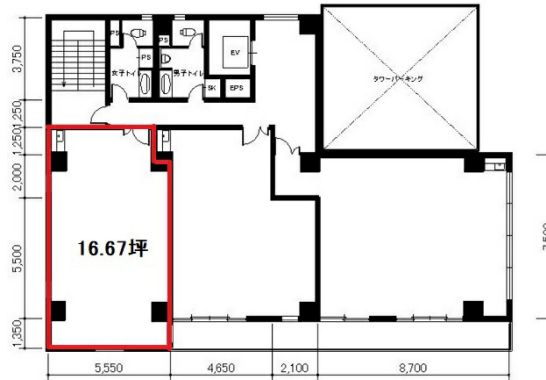

センターボア 3階16.67坪

長野県長野市大字南長野県町484-1

物件MAP

| 賃貸条件 | |
|--------|--------------------------------------|
| 坪数 | 16.67坪 |
| 階数 | 3階 (301) |
| 入居可能日 | |
| ビル情報 | |
| 所在地 | 長野県長野市大字南長野県町484-1 |
| 最寄り駅 | 長野電鉄長野線 権堂駅 徒歩7分 JR信越本線 長野駅 徒歩17分 |
| エリア | 長野 |
| 竣工 | 1994年3月 |
| 耐震 | 新耐震基準 |
| 階数 | 地上8階 |
| 用途 | 事務所 |
| 構造 | SRC造 |
| 設備情報 | |
| エレベーター | 1基 |
| 空調 | 個別空調 |
| OAフロア | タイルカーペット |
| 基準階天井高 | 2,400mm |
| 光ファイバー | 有り |
| トイレ | 男女別・室外 |
| セキュリティ | 有り |
| 駐車場 | 有り |