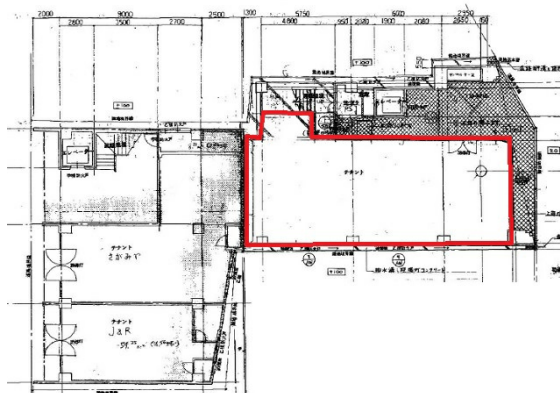

第21上野ビル 1階35坪

福岡県久留米市東町39-8

物件MAP

賃貸条件	
月額賃料	350,000円 (税別)
坪数	35坪
坪単価	10,000円 (税別)
共益費	70,000円
礼金	無し
敷金 (保証金)	6ヶ月
階数	1階
入居可能日	即日

ビル情報	
所在地	福岡県久留米市東町39-8
最寄り駅	西鉄天神大牟田線 西鉄久留米駅 徒歩1分
エリア	久留米エリア
竣工	1973年9月
耐震	旧耐震基準
階数	地上8階
用途	店舗
構造	調査中