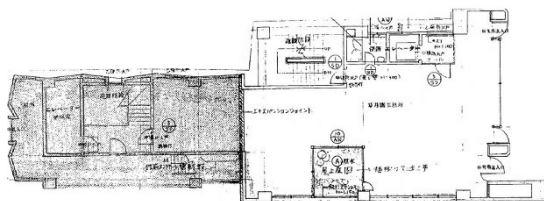

## 物件MAP

賃貸条件	
坪数	37坪
階数	7階 (B701)
入居可能日	
ビル情報	
所在地	福岡県久留米市東町39-8
最寄り駅	西鉄天神大牟田線 西鉄久留米駅 徒歩1分
エリア	久留米エリア
竣工	1973年9月
耐震	旧耐震基準
階数	地上8階
用途	事務所
構造	調査中
設備情報	
エレベーター	1基
空調	個別空調
OAフロア	Pタイル
基準階天井高	
光ファイバー	有り
トイレ	男女別・室内
セキュリティ	無し
駐車場	無し