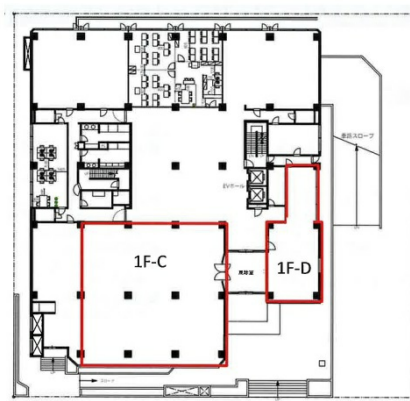

第3今泉ビル 1階29.04坪

埼玉県川越市大字鯨井新田6-1

物件MAP

賃貸条件	
月額賃料	348,480円 (税別)
坪数	29.04坪
坪単価	12,000円 (税別)
共益費	無し
礼金	無し
敷金 (保証金)	6ヶ月
階数	1階 (D)
入居可能日	即日

ビル情報	
所在地	埼玉県川越市大字鯨井新田6-1
最寄り駅	東武東上線 鶴ヶ島駅 徒歩2分
エリア	その他埼玉
竣工	1989年3月
耐震	新耐震基準
階数	地上6階 地下1階
用途	事務所/店舗
構造	SRC造

設備情報	
エレベーター	2基
空調	個別空調
OAフロア	
基準階天井高	2,600mm
光ファイバー	有り
トイレ	男女別・室外
セキュリティ	有り
駐車場	有り