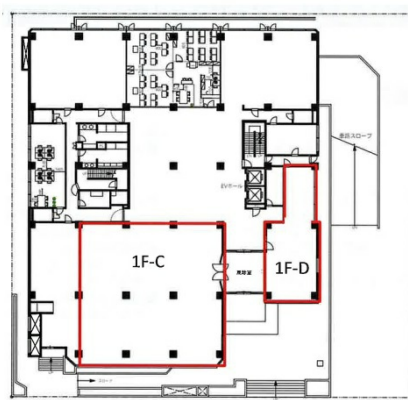

# 第3今泉ビル 1階101.21坪

埼玉県川越市大字鯨井新田6-1

物件MAP

賃貸条件	
月額賃料	1,214,520円 (税別)
坪数	101.21坪
坪単価	12,000円 (税別)
共益費	無し
礼金	無し
敷金 (保証金)	6ヶ月
階数	1階 (C)
入居可能日	相談

ビル情報	
所在地	埼玉県川越市大字鯨井新田6-1
最寄り駅	東武東上線 鶴ヶ島駅 徒歩2分
エリア	その他埼玉
竣工	1989年3月
耐震	新耐震基準
階数	地上6階 地下1階
用途	事務所/店舗
構造	SRC造

設備情報	
エレベーター	2基
空調	個別空調
OAフロア	
基準階天井高	2,600mm
光ファイバー	有り
トイレ	男女別・室外
セキュリティ	有り
駐車場	有り