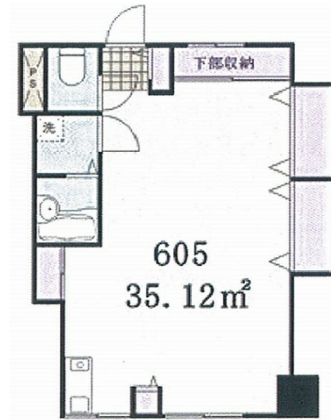

# 同栄新宿ビル 6階10.62坪

東京都新宿区歌舞伎町1-1-19

## 物件MAP

賃貸条件	
月額賃料	191,160円 (税別)
坪数	10.62坪
坪単価	18,000円 (税別)
共益費	賃料に含む
礼金	無し
敷金 (保証金)	6ヶ月
階数	6階 (605)
入居可能日	即日

ビル情報	
所在地	東京都新宿区歌舞伎町1-1-19
最寄り駅	JR山手線 新宿駅 徒歩5分 JR埼京線 新宿駅 徒歩5分 JR中央・総武線 新宿駅 徒歩5分 JR中央線(快速) 新宿駅 徒歩5分 東京メトロ丸ノ内線 新宿駅 徒歩5分
エリア	新宿・新宿御苑エリア
竣工	1963年3月
耐震	旧耐震基準
階数	地上10階
用途	事務所
構造	RC造