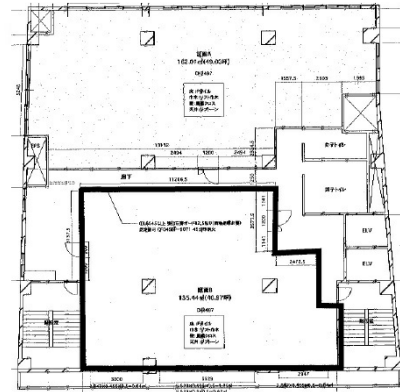

川口友愛センター 5階40.97坪

埼玉県川口市本町4-2-3

物件MAP

賃貸条件	
月額賃料	573,580円 (税別)
坪数	40.97坪
坪単価	14,000円 (税別)
共益費	81,940円
礼金	1ヶ月
敷金 (保証金)	8ヶ月
階数	5階 (B号室)
入居可能日	即日

ビル情報	
所在地	埼玉県川口市本町4-2-3
最寄り駅	JR京浜東北線 川口駅 徒歩1分
エリア	川口駅周辺エリア
竣工	1964年3月
耐震	旧耐震基準
階数	地上8階 地下1階
用途	事務所
構造	RC造

設備情報	
エレベーター	2基
空調	個別空調
OAフロア	その他
基準階天井高	
光ファイバー	有り
トイレ	男女別・室外
セキュリティ	無し
駐車場	無し