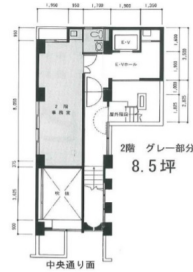

高梨ビル 7階22坪

東京都千代田区鍛冶町1-9-2

物件MAP

賃貸条件	
月額賃料	274,010円 (税別)
坪数	22坪
坪単価	12,455円 (税別)
共益費	66,000円
礼金	無し
敷金 (保証金)	8ヶ月
階数	7階
入居可能日	即日

ビル情報	
所在地	東京都千代田区鍛冶町1-9-2
最寄り駅	JR山手線 神田駅 徒歩2分 JR総武本線 新日本橋駅 徒歩3分 東京メトロ銀座線 三越前駅 徒歩5分
エリア	岩本町・秋葉原エリア
竣工	1985年9月
耐震	新耐震基準
階数	地上9階
用途	事務所
構造	SRC造

設備情報	
エレベーター	1基
空調	個別空調
OAフロア	タイルカーペット
基準階天井高	
光ファイバー	有り
トイレ	男女共用・室内
セキュリティ	有り
駐車場	無し