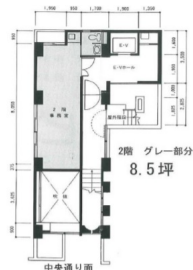

高梨ビル 7階22坪

東京都千代田区鍛冶町1-9-2

物件MAP

賃貸条件	
月額賃料	274,010円 (税別)
坪数	22坪
坪単価	12,455円 (税別)
共益費	66,000円
礼金	無し
敷金 (保証金)	8ヶ月
階数	7階
入居可能日	即日

ビル情報	
所在地	東京都千代田区鍛冶町1-9-2
最寄り駅	JR山手線 神田駅 徒歩2分 JR総武本線 新日本橋駅 徒歩3分 東京メトロ銀座線 三越前駅 徒歩5分
エリア	岩本町・秋葉原エリア
竣工	1985年9月
耐震	新耐震基準
階数	地上9階
用途	事務所
構造	SRC造

設備情報	
エレベーター	1基
空調	個別空調
OAフロア	タイルカーペット
基準階天井高	
光ファイバー	有り
トイレ	男女共用・室内
セキュリティ	有り
駐車場	無し

事務所移転の簡単検索サイト

Quick Service

クイックサービス

高梨ビル 7階22坪 東京都千代田区鍛冶町1-9-2

岩本町・秋葉原エリア (ビルID: 0040302) の賃貸オフィス

貸事務所・レンタルオフィス・オフィス移転なら**QuickService**